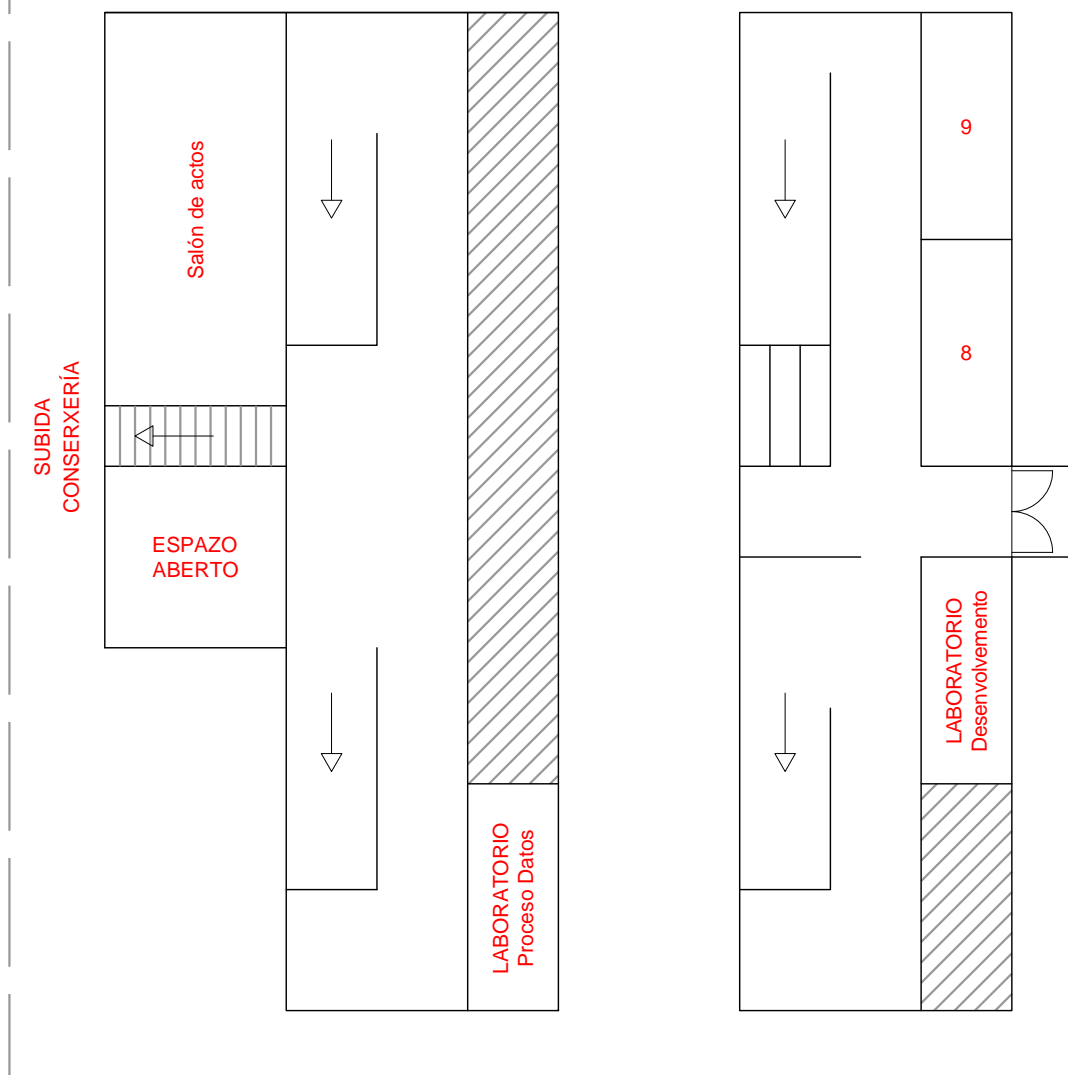

FACULTADE DE PSICOLOXÍA. TALLERES E LOCALIZACIÓN				
GRUPO	TALLER	MÓDULO	ANDAR	AULAS
LA TIERRA	EU+THEL@	B	SOTO	SOTO
	CREANDO SONS	B	2ª	SEMINARIO 4
GALAXIA	A ONDE VIXAMOS HOXE?	B	PLANTA BAIXA	AULA 5
	EU+THEL@	B	SOTO	SOTO
MARTICULICIANOS	BRICOLÓXICA, BRICOMATES	A	1ª	ESPAZO ABERTO
	CÓMIC EXPRESIÓN A TRAVÉS DO DEBUXO	A	PLANTA BAIXA	AULA 8
BIG-BANG	CÓMIC EXPRESIÓN A TRAVÉS DO DEBUXO	A	PLANTA BAIXA	AULA 8
	A ONDE VIXAMOS HOXE?	B	PLANTA BAIXA	AULA 5
CONSTELACIÓN	CREANDO SONS	B	2ª	SEMINARIO 4
	A CHAVE DE CRISTAL	---	---	AULA XADREZ UNIVERSITARIA
PHOENICIS	SCRATCH, CREANDO HISTORIETAS	A	PLANTA BAIXA	LABORATORIO DE PSICOLOXIA DO DESENVOLVEMENTO
	BRICOLÓXICA, BRICOMATES	A	1ª	ESPAZO ABERTO
LIBRA	A CHAVE DE CRISTAL	---	---	AULA XADREZ UNIVERSITARIA
	SCRATCH, CREANDO HISTORIETAS	A	PLANTA BAIXA	LABORATORIO DE PSICOLOXIA DO DESENVOLVEMENTO
CÁNCER	PROGRAMANDO ENTORNOS EN 3D	A	1ª	LABORATORIO DE PROCESO DE DATOS
ALTAIR	FOTOGRAFÍA E IDENTIDADE	B	PLANTA BAIXA	AULA 2
	CINE - O MUNDO DA INTERPRETACIÓN	B	PLANTA BAIXA	AULA 1
MAGRATHEA	CINE - O MUNDO DA INTERPRETACIÓN	B	PLANTA BAIXA	AULA 2
	FOTOGRAFÍA E IDENTIDADE	B	PLANTA BAIXA	AULA 1

Módulo A

PLANTA 1ª

PLANTA BAIXA

Módulo B