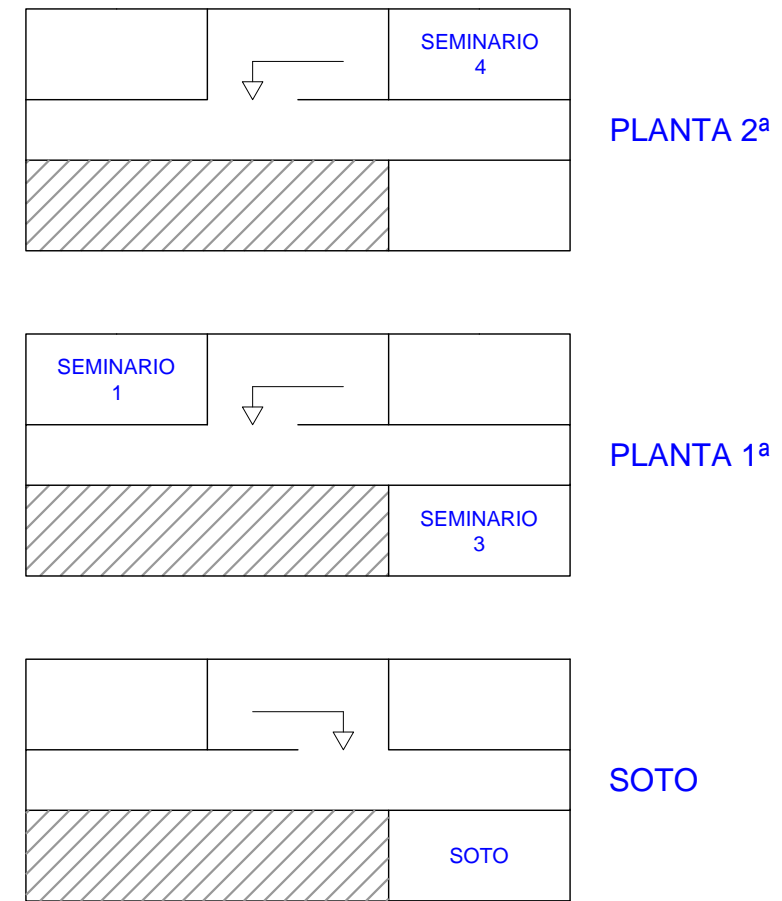

FACULTADE DE PSICOLOXÍA. TALLERES E LOCALIZACIÓN				
GRUPO	TALLER	MÓDULO	ANDAR	AULAS
LA TIERRA	EU+THEL@	B	SOTO	SOTO
	CREANDO SONS	B	2ª	SEMINARIO 4
GALAXIA	A ONDE VIXAMOS HOXE?	B	PLANTA BAIXA	AULA 5
	EU+THEL@	B	SOTO	SOTO
MARTICULICIANOS	BRICOLÓXICA, BRICOMATES	A	1ª	ESPAZO ABERTO
	CÓMIC EXPRESIÓN A TRAVÉS DO DEBUXO	A	PLANTA BAIXA	AULA 8
BIG-BANG	CÓMIC EXPRESIÓN A TRAVÉS DO DEBUXO	A	PLANTA BAIXA	AULA 8
	A ONDE VIXAMOS HOXE?	B	PLANTA BAIXA	AULA 5
CONSTELACIÓN	CREANDO SONS	B	2ª	SEMINARIO 4
	A CHAVE DE CRISTAL	---	---	AULA XADREZ UNIVERSITARIA
PHOENICIS	SCRATCH, CREANDO HISTORIETAS	A	PLANTA BAIXA	LABORATORIO DE PSICOLOXIA DO DESENVOLVEMENTO
	BRICOLÓXICA, BRICOMATES	A	1ª	ESPAZO ABERTO
LIBRA	A CHAVE DE CRISTAL	---	---	AULA XADREZ UNIVERSITARIA
	SCRATCH, CREANDO HISTORIETAS	A	PLANTA BAIXA	LABORATORIO DE PSICOLOXIA DO DESENVOLVEMENTO
CÁNCER	PROGRAMANDO ENTORNOS EN 3D	A	1ª	LABORATORIO DE PROCESO DE DATOS
ALTAIR	FOTOGRAFÍA E IDENTIDADE	B	PLANTA BAIXA	AULA 2
	CINE - O MUNDO DA INTERPRETACIÓN	B	PLANTA BAIXA	AULA 1
MAGRATHEA	CINE - O MUNDO DA INTERPRETACIÓN	B	PLANTA BAIXA	AULA 2
	FOTOGRAFÍA E IDENTIDADE	B	PLANTA BAIXA	AULA 1

Módulo A

PLANTA 1ª

PLANTA BAIXA

Módulo B