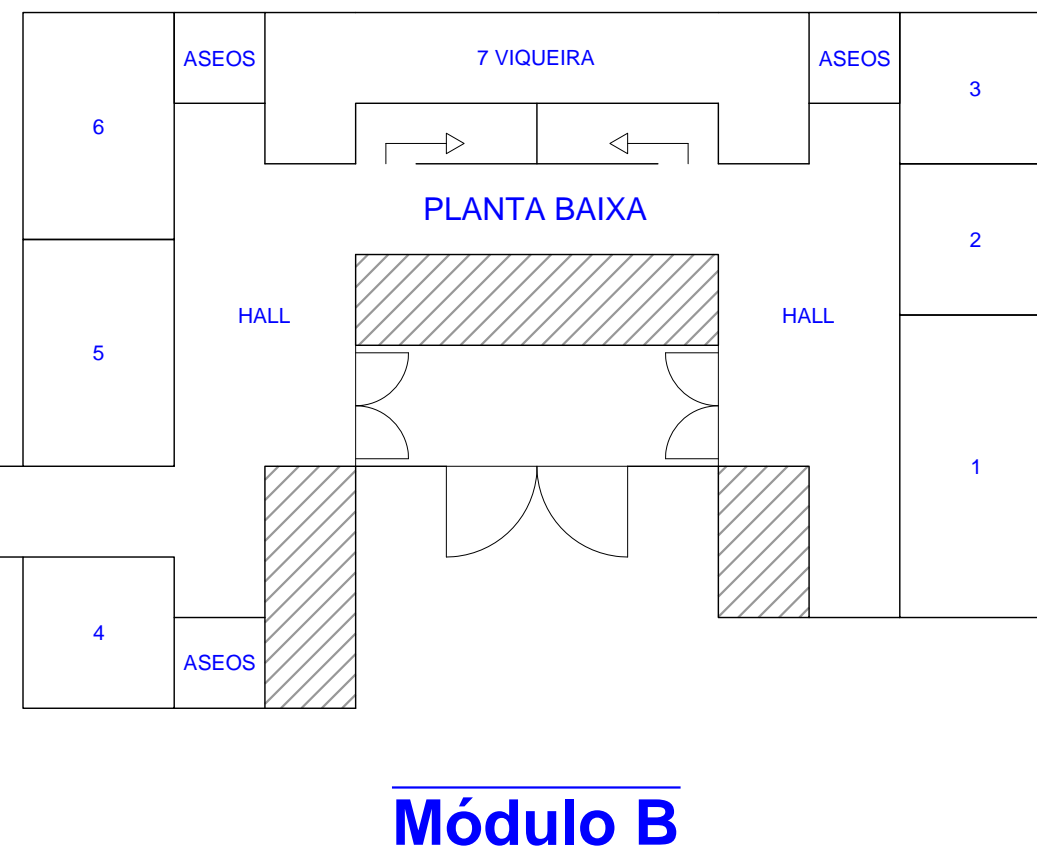

FACULTADE DE PSICOLOXÍA. TALLERES E LOCALIZACIÓN				
GRUPO	TALLER	MÓDULO	ANDAR	AULAS
LA TIERRA	EU+THEL@	B	SOTO	SOTO
	CREANDO SONS	B	2ª	SEMINARIO 4
GALAXIA	A ONDE VIXAMOS HOXE?	B	PLANTA BAIXA	AULA 5
	EU+THEL@	B	SOTO	SOTO
MARTICULICIANOS	BRICOLÓXICA, BRICOMATES	A	1ª	ESPAZO ABERTO
	CÓMIC EXPRESIÓN A TRAVÉS DO DEBUXO	A	PLANTA BAIXA	AULA 8
BIG-BANG	CÓMIC EXPRESIÓN A TRAVÉS DO DEBUXO	A	PLANTA BAIXA	AULA 8
	A ONDE VIXAMOS HOXE?	B	PLANTA BAIXA	AULA 5
CONSTELACIÓN	CREANDO SONS	B	2ª	SEMINARIO 4
	A CHAVE DE CRISTAL	---	---	AULA XADREZ UNIVERSITARIA
PHOENICIS	SCRATCH, CREANDO HISTORIETAS	A	PLANTA BAIXA	LABORATORIO DE PSICOLOXIA DO DESENVOLVEMENTO
	BRICOLÓXICA, BRICOMATES	A	1ª	ESPAZO ABERTO
LIBRA	A CHAVE DE CRISTAL	---	---	AULA XADREZ UNIVERSITARIA
	SCRATCH, CREANDO HISTORIETAS	A	PLANTA BAIXA	LABORATORIO DE PSICOLOXIA DO DESENVOLVEMENTO
CÁNCER	PROGRAMANDO ENTORNOS EN 3D	A	1ª	LABORATORIO DE PROCESO DE DATOS
ALTAIR	FOTOGRAFÍA E IDENTIDADE	B	PLANTA BAIXA	AULA 2
	CINE - O MUNDO DA INTERPRETACIÓN	B	PLANTA BAIXA	AULA 1
MAGRATHEA	CINE - O MUNDO DA INTERPRETACIÓN	B	PLANTA BAIXA	AULA 2
	FOTOGRAFÍA E IDENTIDADE	B	PLANTA BAIXA	AULA 1

Módulo A

PLANTA 1ª

PLANTA BAIXA

Módulo B